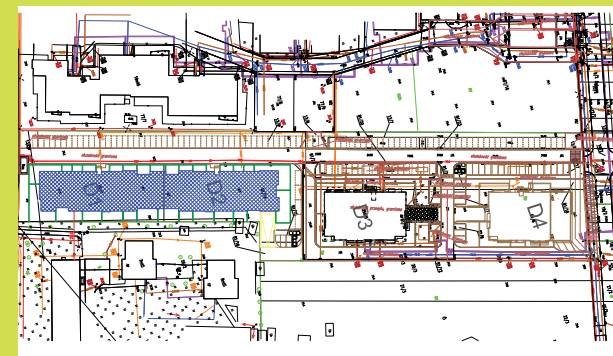

DĘBOWY PARK

D2/1/5

Podziałka podana z tolerancją +/-5%
Aranżacja mieszkania ma charakter poglądowy

26,61m²