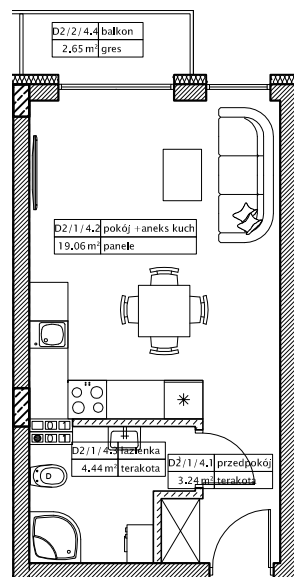

DĘBOWY PARK

D2/1/4

Podziałka podana z tolerancją +/-5%  
Aranżacja mieszkania ma charakter poglądowy

26,74m<sup>2</sup>