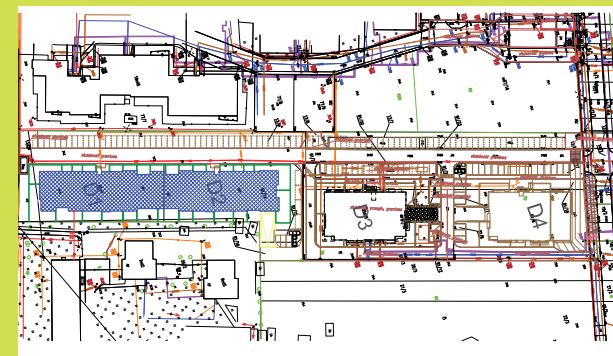

DĘBOWY PARK

D2/1/4

Podziałka podana z tolerancją +/-5%  
Aranżacja mieszkania ma charakter poglądowy

26,74m<sup>2</sup>