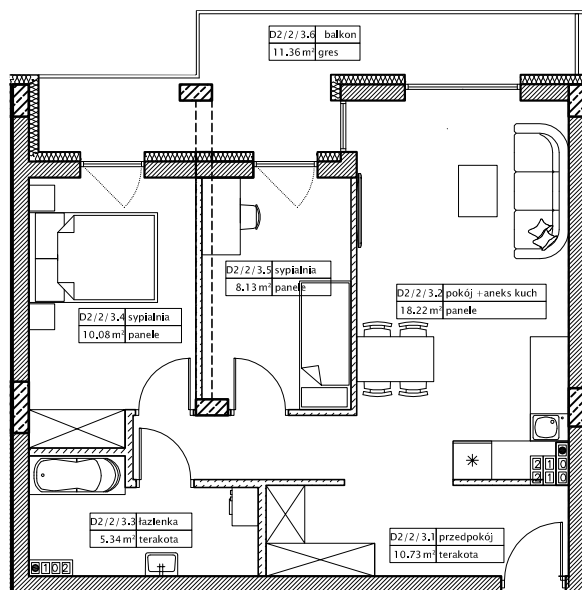

DĘBOWY PARK

D2/1/3

Podziałka podana z tolerancją +/-5%
Aranżacja mieszkania ma charakter poglądowy

51,73m²