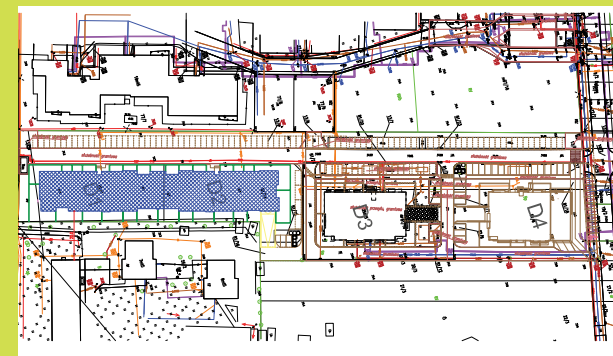

DĘBOWY PARK

D2/1/3

Podziałka podana z tolerancją +/-5%
Aranżacja mieszkania ma charakter poglądowy

51,73m²