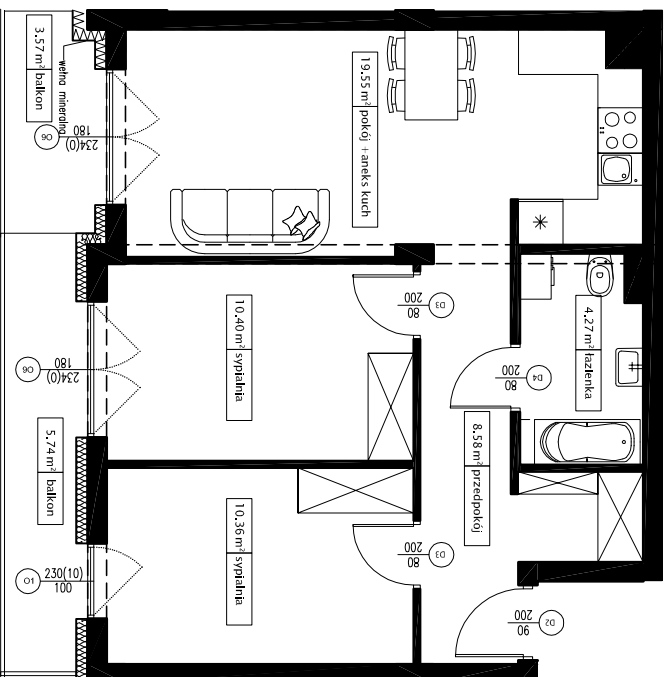

DĘBOWY PARK

D2/1/2

Podziałka podana z tolerancją +/-5%  
Aranzacja mieszkania ma charakter poglądowy

53,16 m<sup>2</sup>