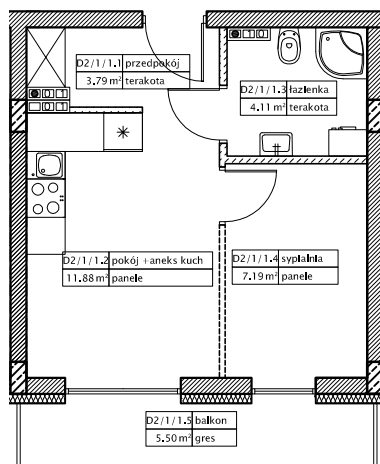

DĘBOWY PARK

D2/1/1B

Podziałka podana z tolerancją +/-5%
Aranżacja mieszkania ma charakter poglądowy

26,98m²