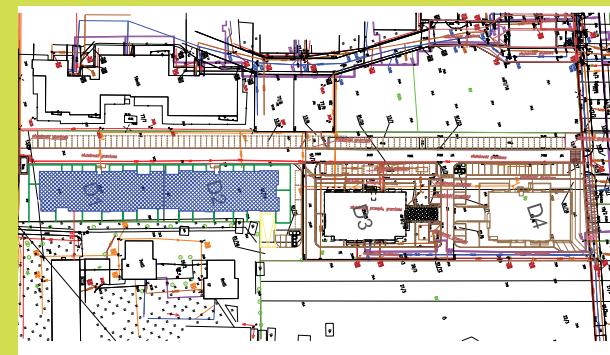

DĘBOWY PARK

D2/1/1B

Podziałka podana z tolerancją +/-5%
Aranżacja mieszkania ma charakter poglądowy

26,98m²