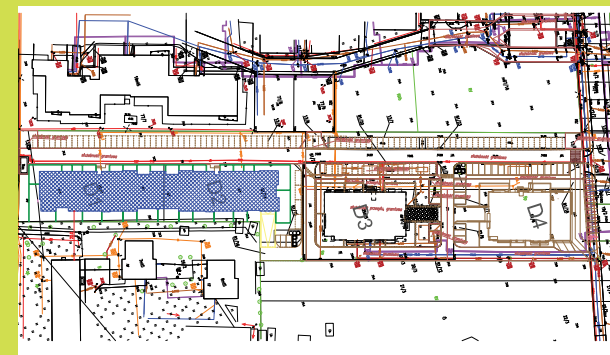

DĘBOWY PARK

D2/1/1A

Podziałka podana z tolerancją +/-5%
Aranżacja mieszkania ma charakter poglądowy

26,98m²