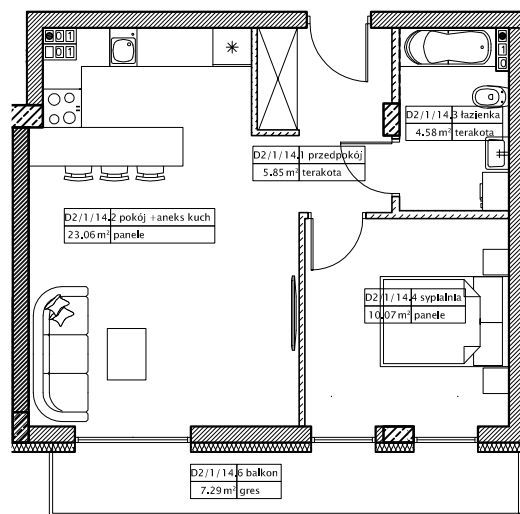

DĘBOWY PARK

D2/1/14

Podziałka podana z tolerancją +/-5%  
Aranżacja mieszkania ma charakter poglądowy

43,56m<sup>2</sup>