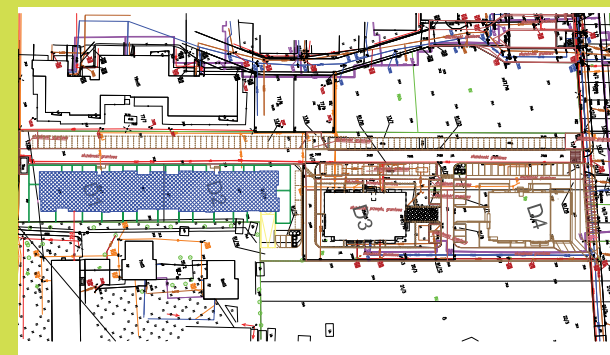

DĘBOWY PARK

D2/1/14

Podziałka podana z tolerancją +/-5%  
Aranżacja mieszkania ma charakter poglądowy

43,56m<sup>2</sup>