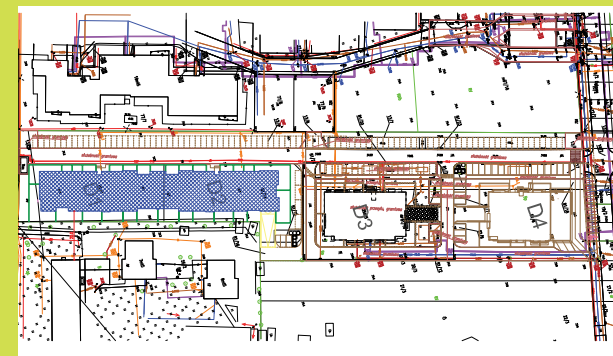

DĘBOWY PARK

D2/1/13

Podziałka podana z tolerancją +/-5%  
Aranżacja mieszkania ma charakter poglądowy

36,90m<sup>2</sup>