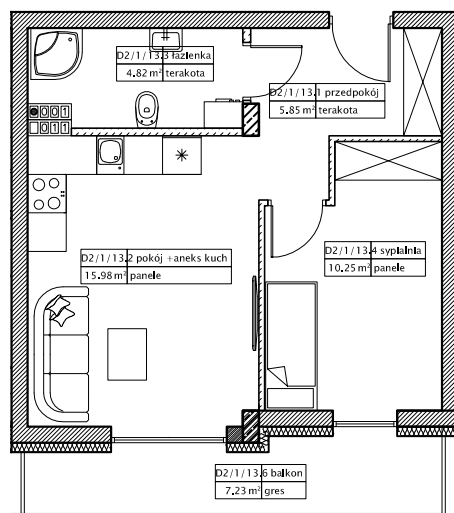

DĘBOWY PARK

D2/1/13

Podziałka podana z tolerancją +/-5%  
Aranżacja mieszkania ma charakter poglądowy

36,90m<sup>2</sup>