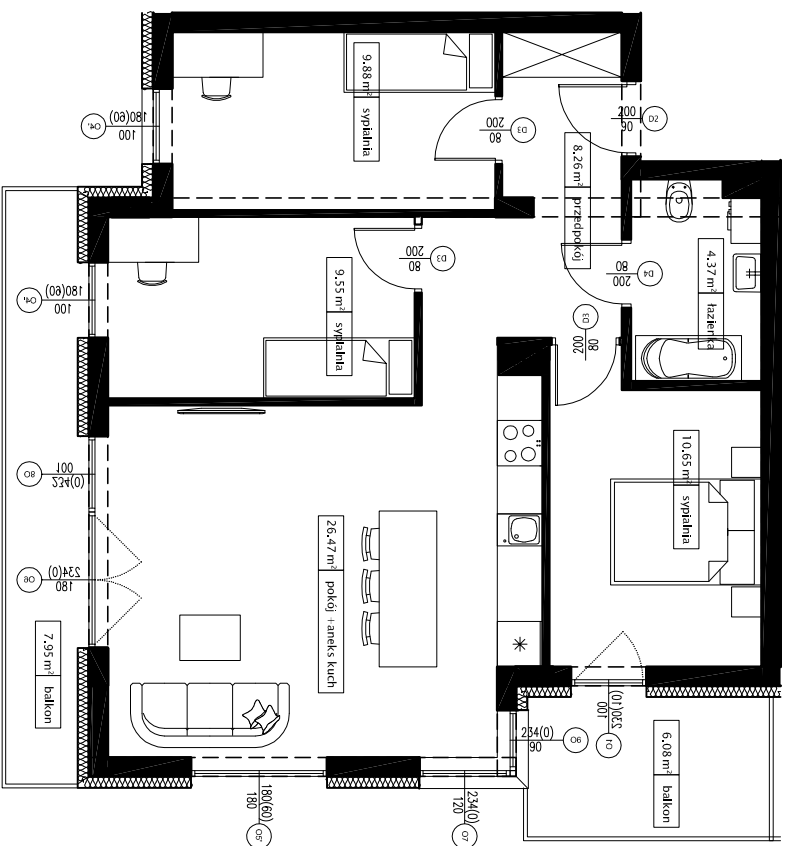

DĘBOWY PARK

D2/1/12

Podziałka podana z tolerancją +/-5%
Aranzacja mieszkania ma charakter poglądowy

69,18 m²