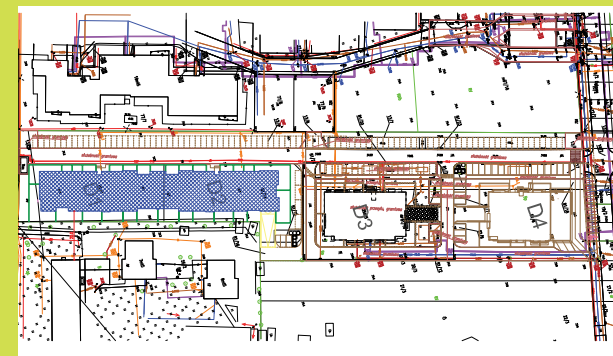

DĘBOWY PARK

D2/1/11

Podziałka podana z tolerancją +/-5%
Aranżacja mieszkania ma charakter poglądowy

63,46m²