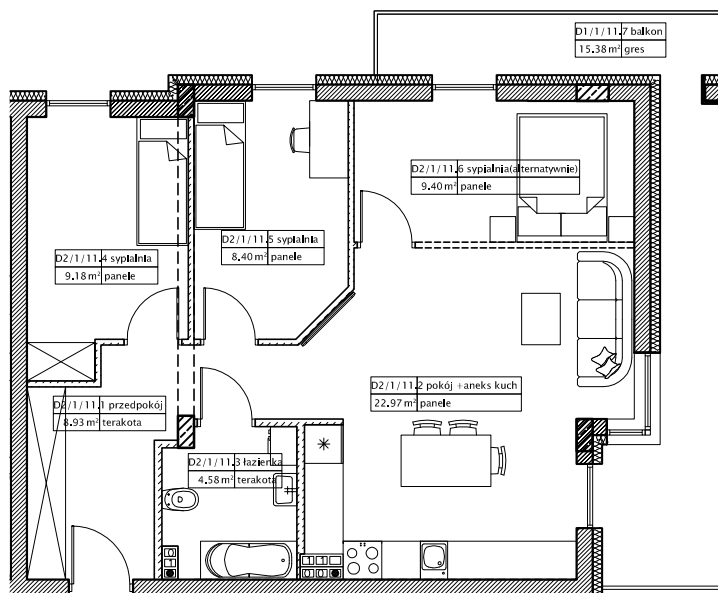

DĘBOWY PARK

D2/1/11

Podziałka podana z tolerancją +/-5%
Aranżacja mieszkania ma charakter poglądowy

63,46m²