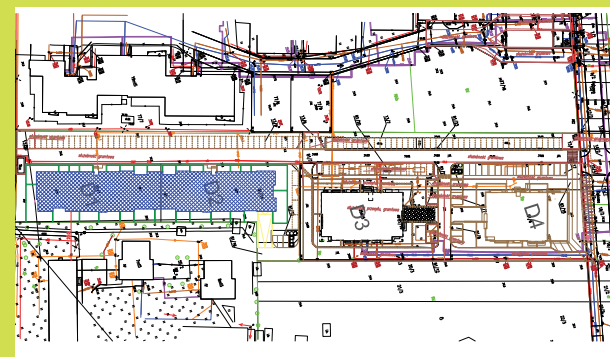

DĘBOWY PARK

D2/1/10

Podziałka podana z tolerancją +/-5%
Aranżacja mieszkania ma charakter poglądowy

27,39m²