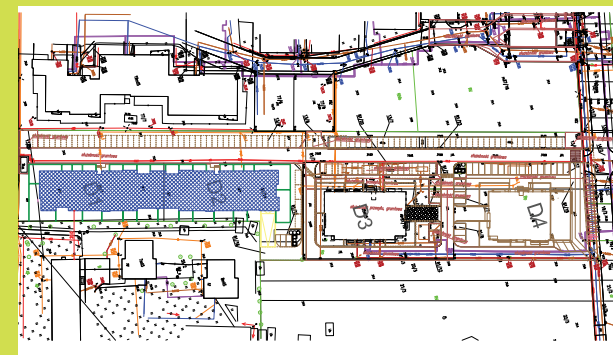

DĘBOWY PARK

D2/0/9

Podziałka podana z tolerancją +/-5%
Aranżacja mieszkania ma charakter poglądowy

63,54m²