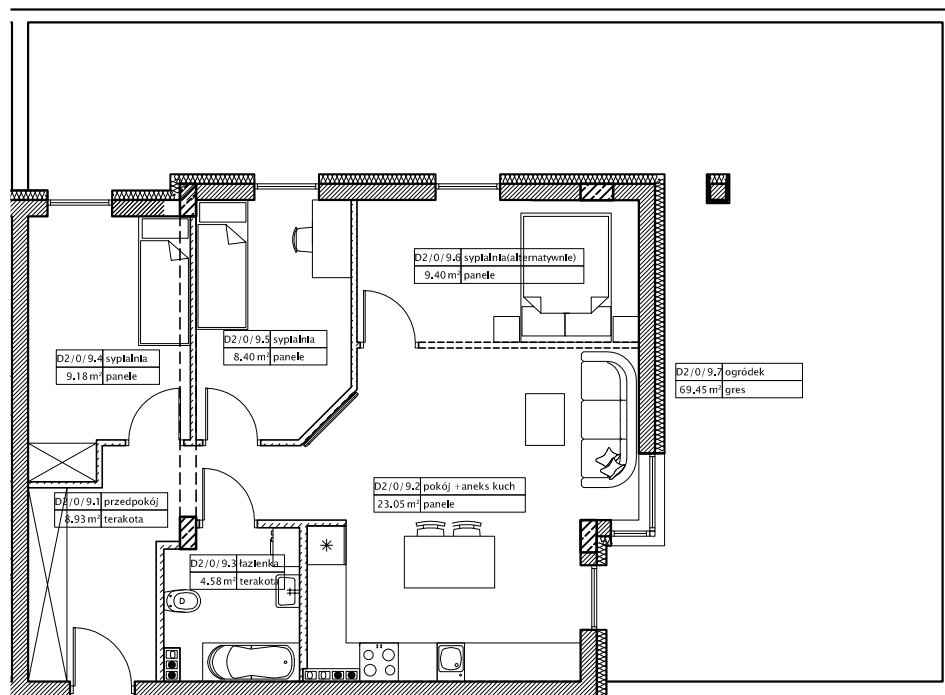

DĘBOWY PARK

D2/0/9

Podziałka podana z tolerancją +/-5%
Aranżacja mieszkania ma charakter poglądowy

63,54m²