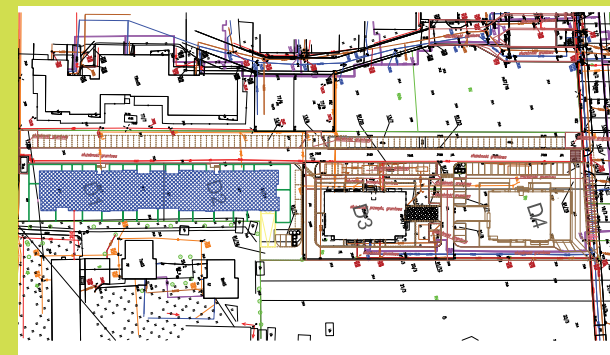

DĘBOWY PARK

D2/0/8

Podziałka podana z tolerancją +/-5%
Aranżacja mieszkania ma charakter poglądowy

27,39m²