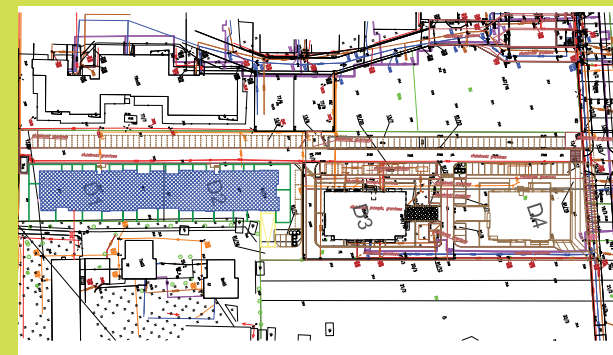

DĘBOWY PARK

D2/0/7

Podziałka podana z tolerancją +/-5%
Aranżacja mieszkania ma charakter poglądowy

27,49m²