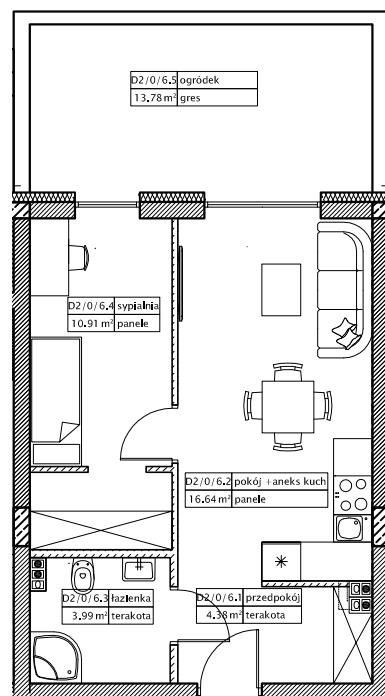

DĘBOWY PARK

D2/0/6

Podziałka podana z tolerancją +/-5%
Aranżacja mieszkania ma charakter poglądowy

35,92m²