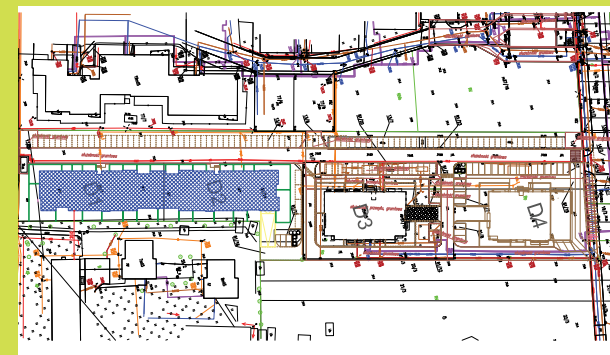

DĘBOWY PARK

D2/0/6

Podziałka podana z tolerancją +/-5%
Aranżacja mieszkania ma charakter poglądowy

35,92m²