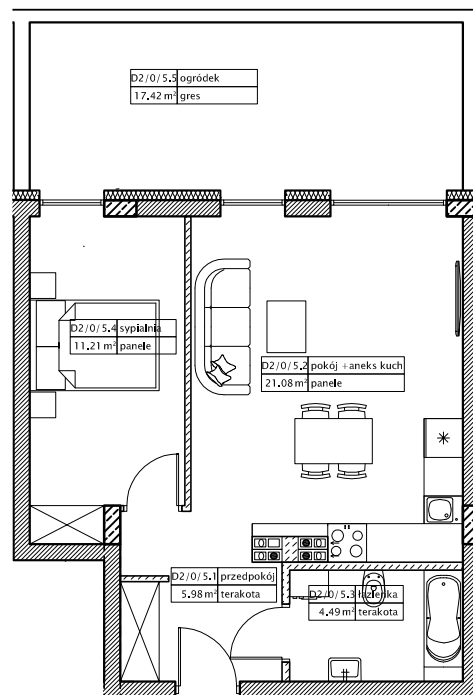

DĘBOWY PARK

D2/0/5

Podziałka podana z tolerancją +/-5%  
Aranżacja mieszkania ma charakter poglądowy

42,76m<sup>2</sup>