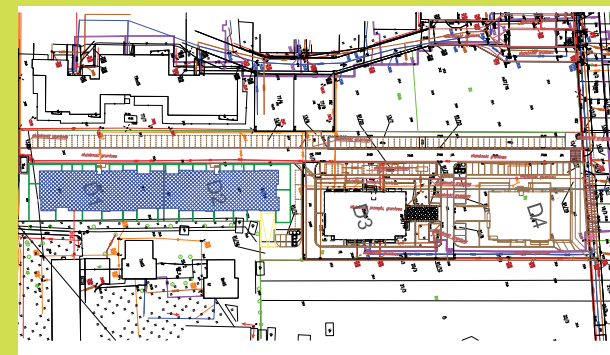

DĘBOWY PARK

D2/0/5

Podziałka podana z tolerancją +/-5%  
Aranżacja mieszkania ma charakter poglądowy

42,76m<sup>2</sup>