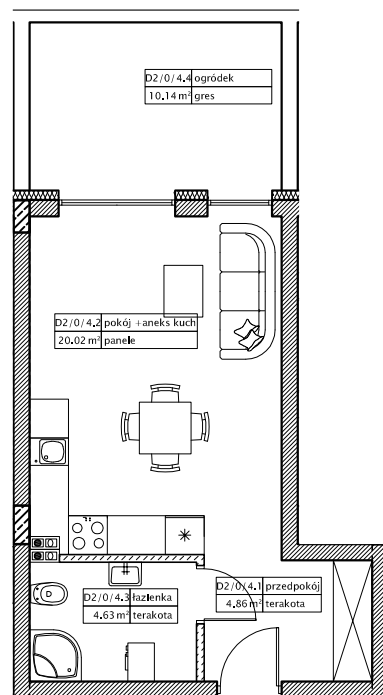

DĘBOWY PARK

D2/0/4

Podziałka podana z tolerancją +/-5%  
Aranżacja mieszkania ma charakter poglądowy

29,51m<sup>2</sup>