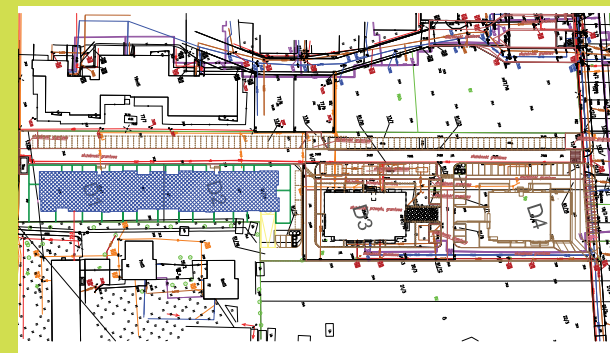

DĘBOWY PARK

D2/0/4

Podziałka podana z tolerancją +/-5%  
Aranżacja mieszkania ma charakter poglądowy

29,51m<sup>2</sup>