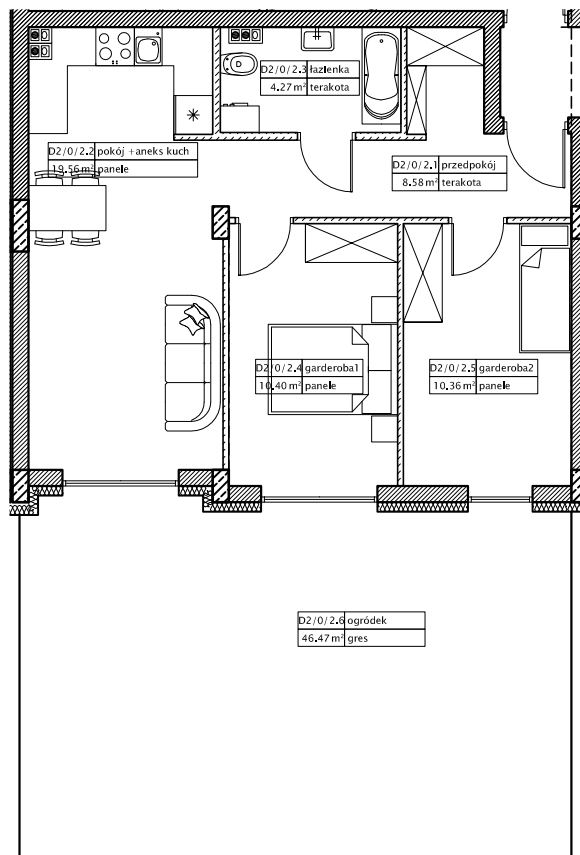

DĘBOWY PARK

D2/0/2

Podziałka podana z tolerancją +/-5%  
Aranżacja mieszkania ma charakter poglądowy

53,17m<sup>2</sup>