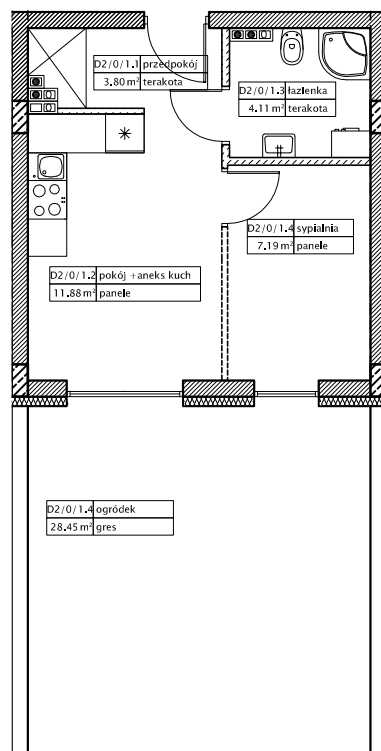

DĘBOWY PARK

D2/0/1B

Podziałka podana z tolerancją +/-5%
Aranżacja mieszkania ma charakter poglądowy

26,99m²