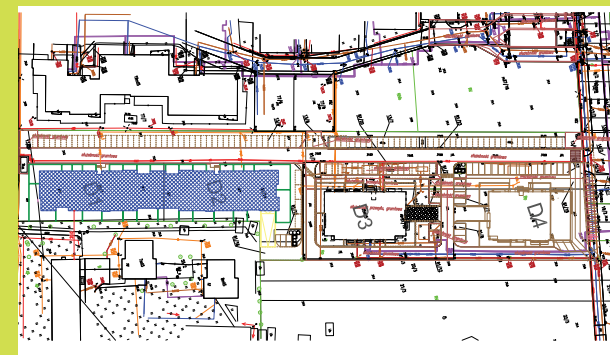

DĘBOWY PARK

D2/0/1B

Podziałka podana z tolerancją +/-5%
Aranżacja mieszkania ma charakter poglądowy

26,99m²