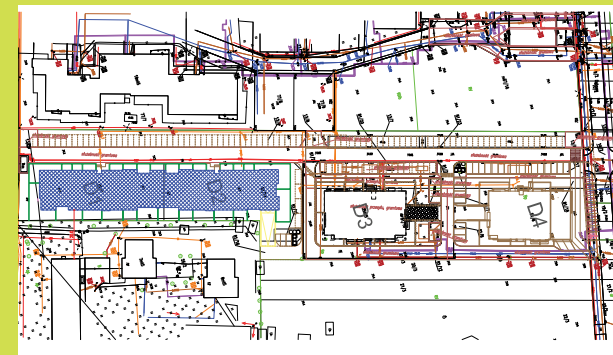

DĘBOWY PARK

D2/0/1A

Podziałka podana z tolerancją +/-5%
Aranżacja mieszkania ma charakter poglądowy

26,99m²