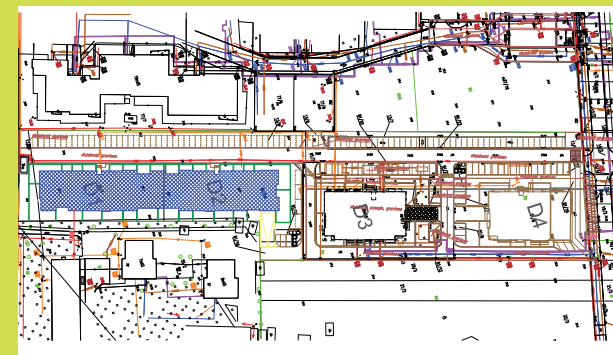

DĘBOWY PARK

D2/0/12

Podziałka podana z tolerancją +/-5%
Aranżacja mieszkania ma charakter poglądowy

43,63m²