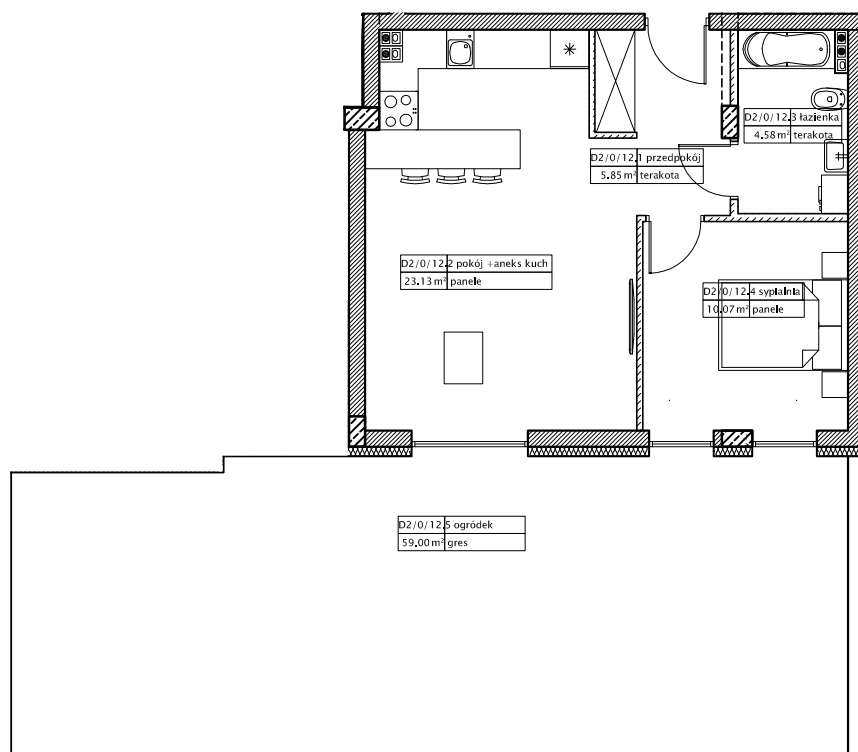

DĘBOWY PARK

D2/0/12

Podziałka podana z tolerancją +/-5%
Aranżacja mieszkania ma charakter poglądowy

43,63m²