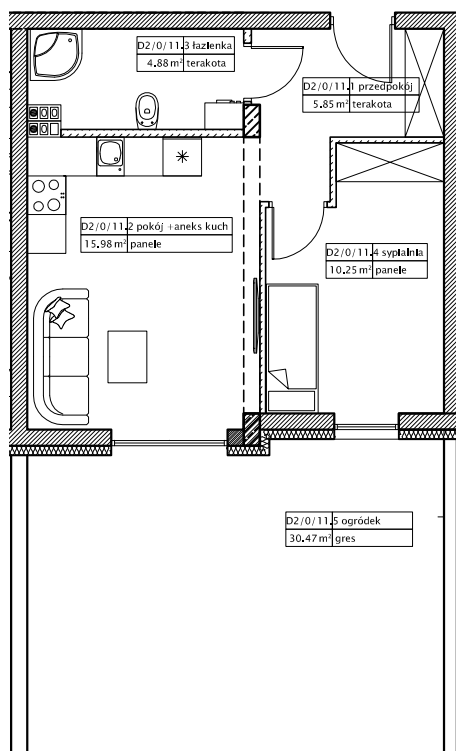

DĘBOWY PARK

D2/0/11

Podziałka podana z tolerancją +/-5%
Aranżacja mieszkania ma charakter poglądowy

36,96m²