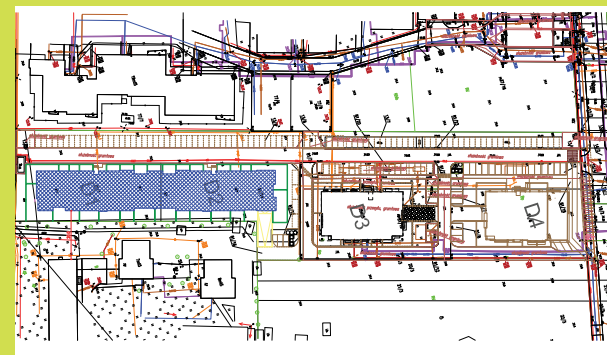

DĘBOWY PARK

D2/0/11

Podziałka podana z tolerancją +/-5%
Aranżacja mieszkania ma charakter poglądowy

36,96m²