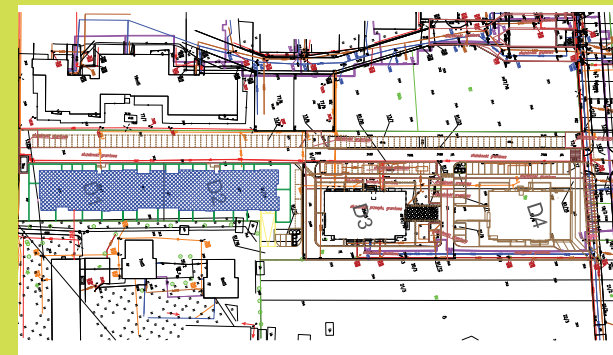

DĘBOWY PARK

D2/0/10

Podziałka podana z tolerancją +/-5%
Aranżacja mieszkania ma charakter poglądowy

69,26m²