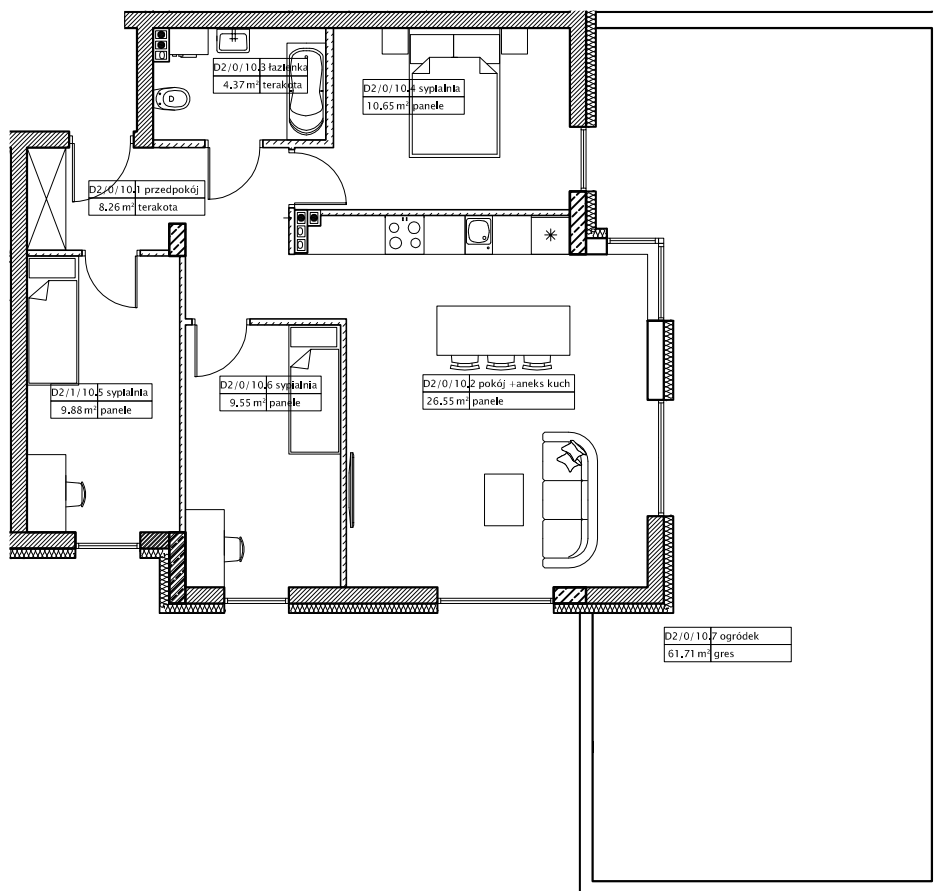

DĘBOWY PARK

D2/0/10

Podziałka podana z tolerancją +/-5%
Aranżacja mieszkania ma charakter poglądowy

69,26m²