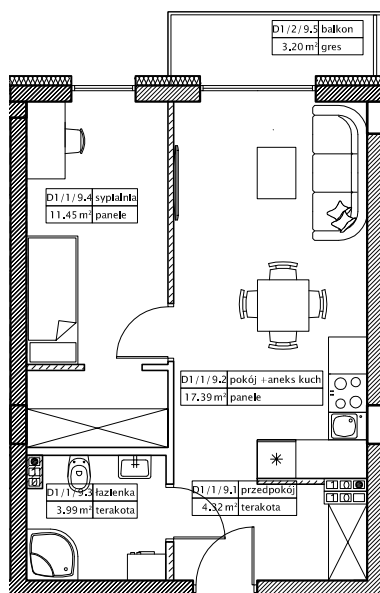

DĘBOWY PARK

D1/4/9

Podziałka podana z tolerancją +/-5%
Aranżacja mieszkania ma charakter poglądowy

37,05m²