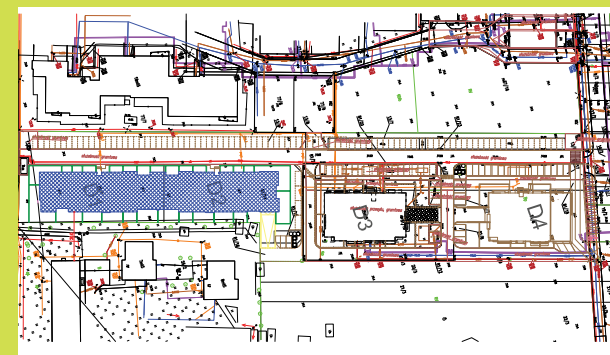

DĘBOWY PARK

D1/4/9

Podziałka podana z tolerancją +/-5%
Aranżacja mieszkania ma charakter poglądowy

37,05m²