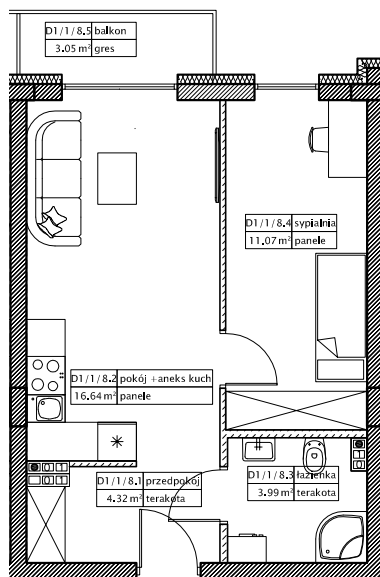

DĘBOWY PARK

D1/4/8

Podziałka podana z tolerancją +/-5%
Aranżacja mieszkania ma charakter poglądowy

35,70m²