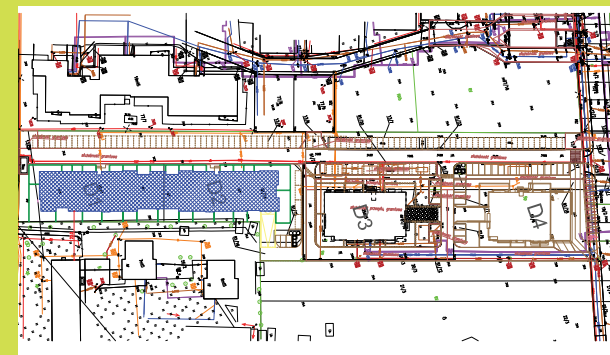

DĘBOWY PARK

D1/4/8

Podziałka podana z tolerancją +/-5%
Aranżacja mieszkania ma charakter poglądowy

35,70m²