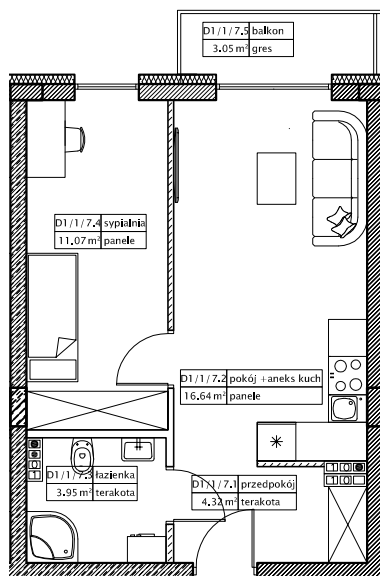

DĘBOWY PARK

D1/4/7

Podziałka podana z tolerancją +/-5%
Aranżacja mieszkania ma charakter poglądowy

35,70m²