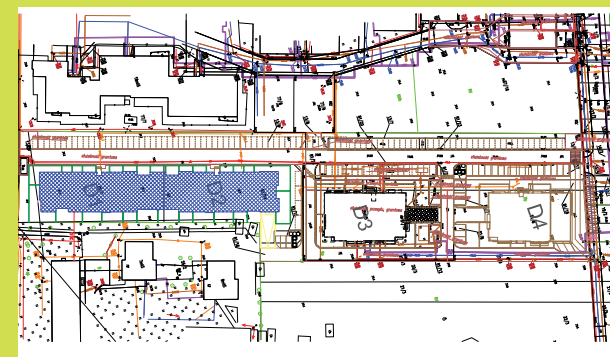

DĘBOWY PARK

D1/4/7

Podziałka podana z tolerancją +/-5%
Aranżacja mieszkania ma charakter poglądowy

35,70m²