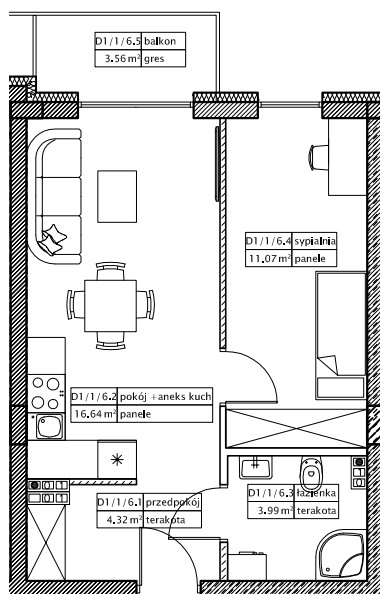

DĘBOWY PARK

D1/4/6

Podziałka podana z tolerancją +/-5%
Aranżacja mieszkania ma charakter poglądowy

35,70m²