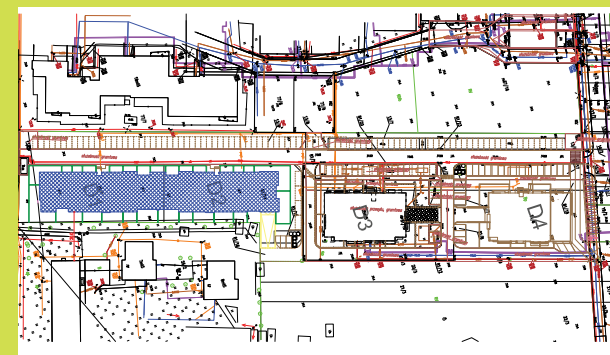

DĘBOWY PARK

D1/4/6

Podziałka podana z tolerancją +/-5%
Aranżacja mieszkania ma charakter poglądowy

35,70m²