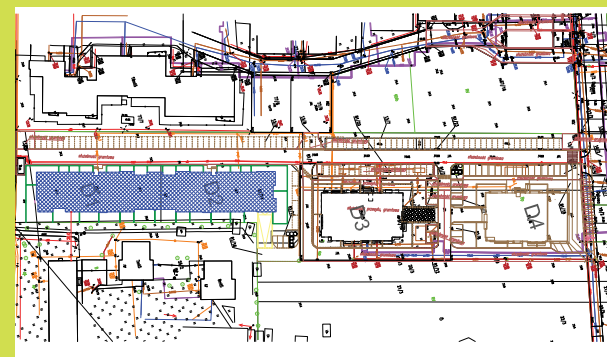

DĘBOWY PARK

D1/4/5

Podziałka podana z tolerancją +/-5%
Aranżacja mieszkania ma charakter poglądowy

36,77m²