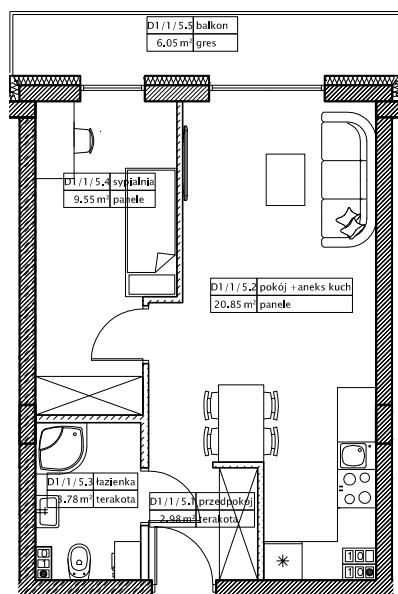

DĘBOWY PARK

D1/4/5

Podziałka podana z tolerancją +/-5%
Aranżacja mieszkania ma charakter poglądowy

36,77m²