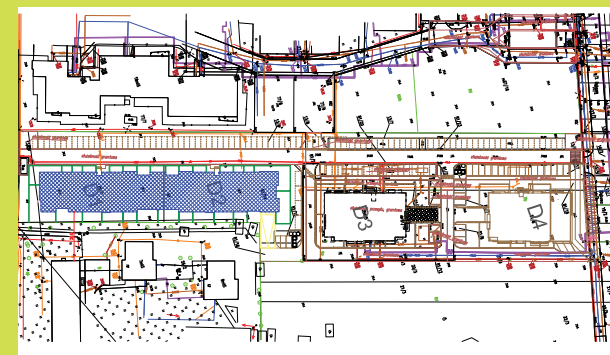

DĘBOWY PARK

D1/4/4

Podziałka podana z tolerancją +/-5%
Aranżacja mieszkania ma charakter poglądowy

68,07m²