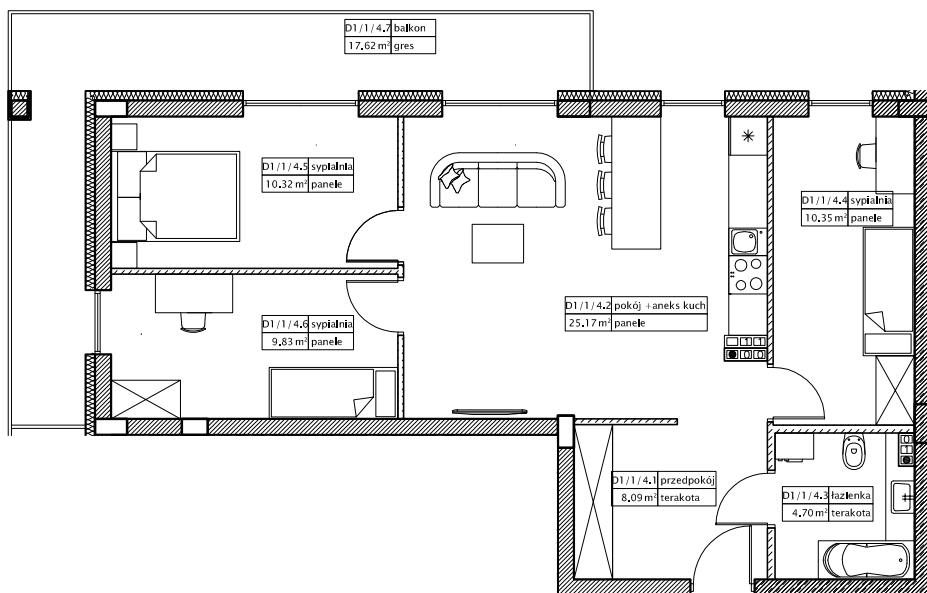

DĘBOWY PARK

D1/4/4

Podziałka podana z tolerancją +/-5%
Aranżacja mieszkania ma charakter poglądowy

68,07m²