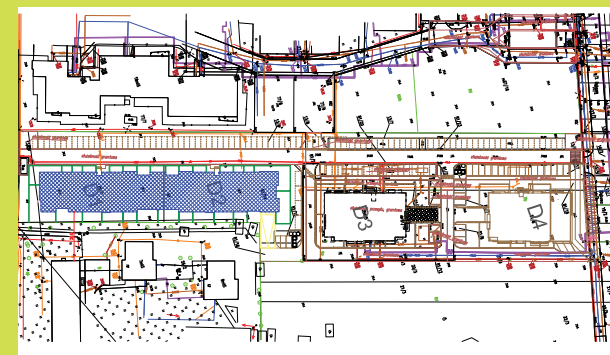

DĘBOWY PARK

D1/4/3

Podziałka podana z tolerancją +/-5%
Aranżacja mieszkania ma charakter poglądowy

68,34m²