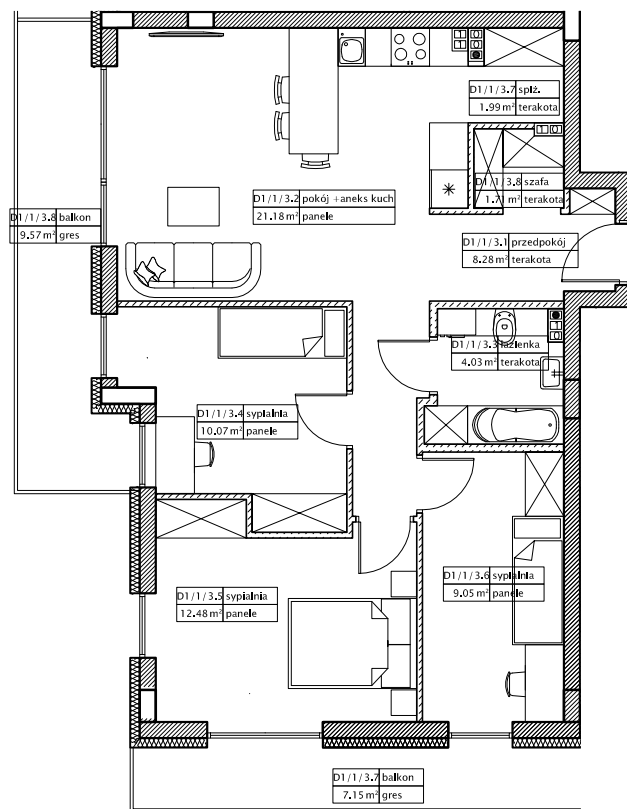

DĘBOWY PARK

D1/4/3

Podziałka podana z tolerancją +/-5%
Aranżacja mieszkania ma charakter poglądowy

68,34m²