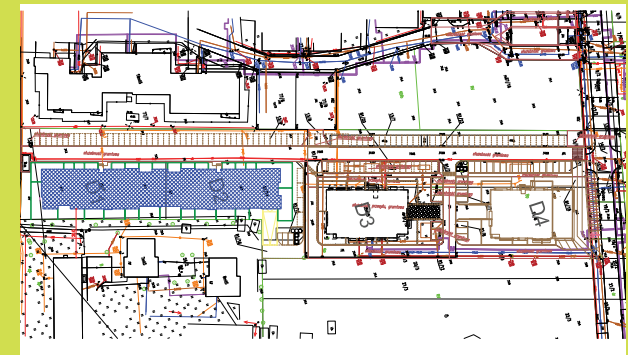

DĘBOWY PARK

D1/4/2

Podziałka podana z tolerancją +/-5%  
Aranżacja mieszkania ma charakter poglądowy

45,36m<sup>2</sup>