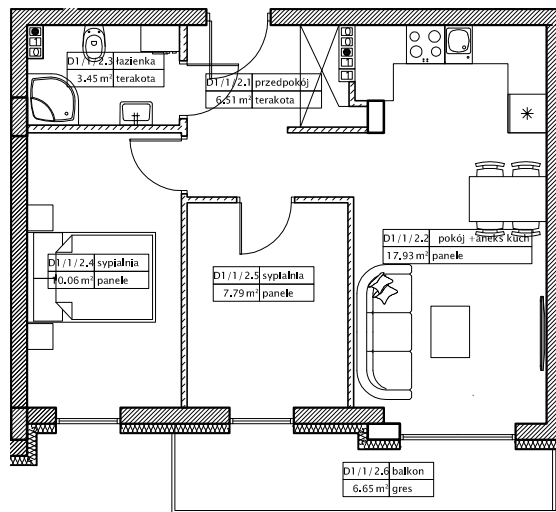

DĘBOWY PARK

D1/4/2

Podziałka podana z tolerancją +/-5%  
Aranżacja mieszkania ma charakter poglądowy

45,36m<sup>2</sup>