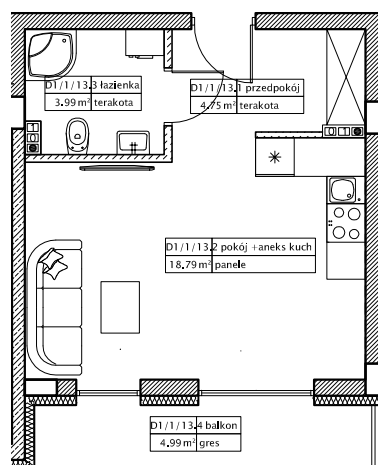

DĘBOWY PARK

D1/4/13

Podziałka podana z tolerancją +/-5%  
Aranżacja mieszkania ma charakter poglądowy

27,35m<sup>2</sup>