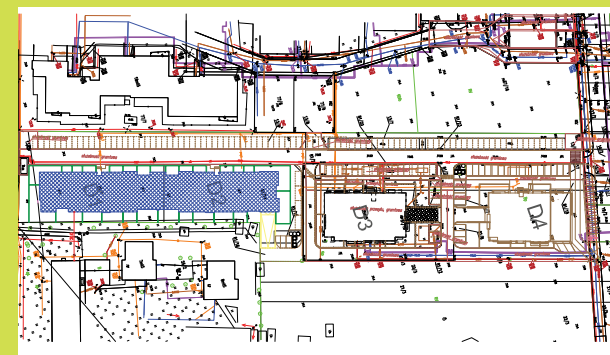

DĘBOWY PARK

D1/4/13

Podziałka podana z tolerancją +/-5%  
Aranżacja mieszkania ma charakter poglądowy

27,35m<sup>2</sup>