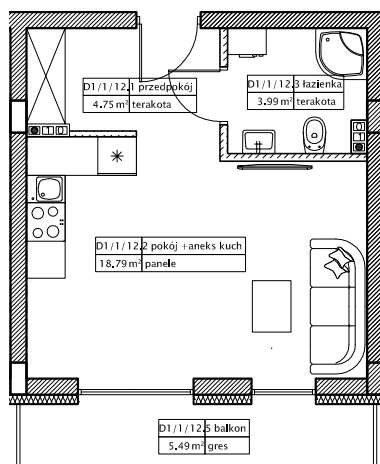

DĘBOWY PARK

D1/4/12

Podziałka podana z tolerancją +/-5%
Aranżacja mieszkania ma charakter poglądowy

27,35m²