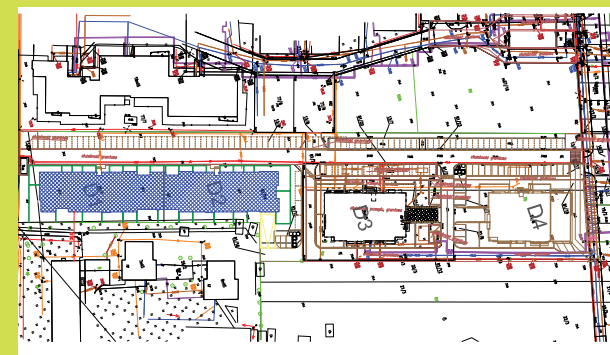

DĘBOWY PARK

D1/4/12

Podziałka podana z tolerancją +/-5%
Aranżacja mieszkania ma charakter poglądowy

27,35m²