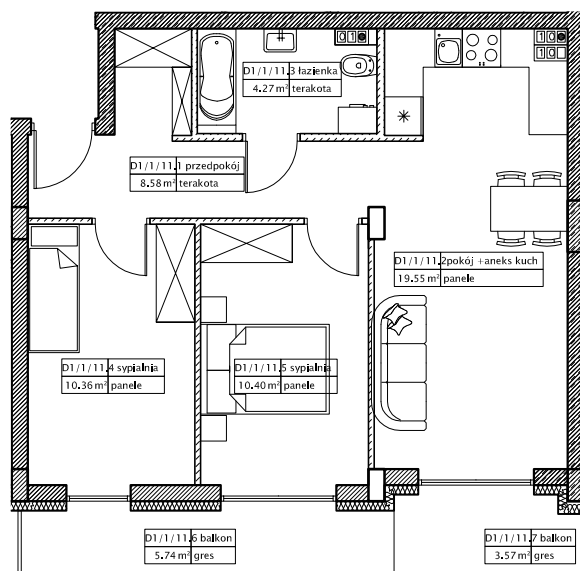

DĘBOWY PARK

D1/4/11

Podziałka podana z tolerancją +/-5%  
Aranżacja mieszkania ma charakter poglądowy

52,78m<sup>2</sup>