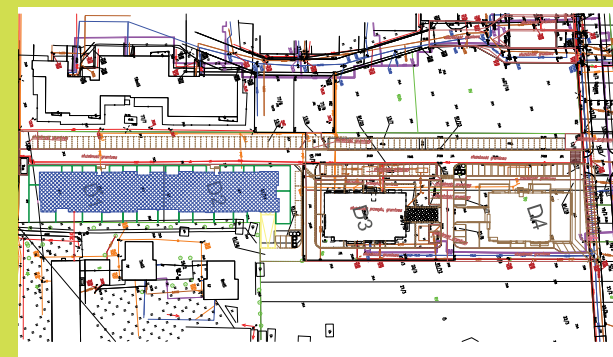

DĘBOWY PARK

D1/4/11

Podziałka podana z tolerancją +/-5%  
Aranżacja mieszkania ma charakter poglądowy

52,78m<sup>2</sup>