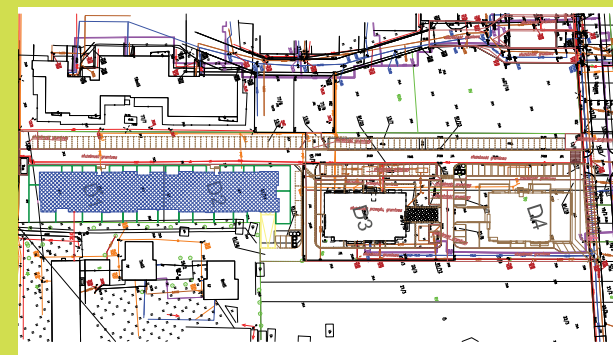

DĘBOWY PARK

D1/4/10

Podziałka podana z tolerancją +/-5%
Aranżacja mieszkania ma charakter poglądowy

54,15m²