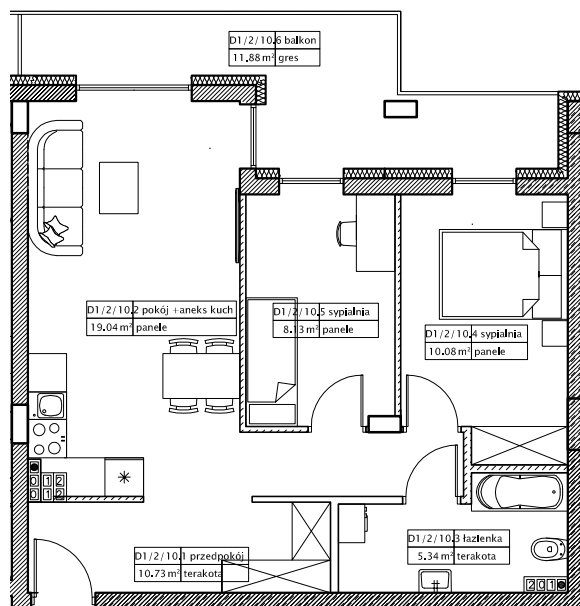

DĘBOWY PARK

D1/4/10

Podziałka podana z tolerancją +/-5%
Aranżacja mieszkania ma charakter poglądowy

54,15m²