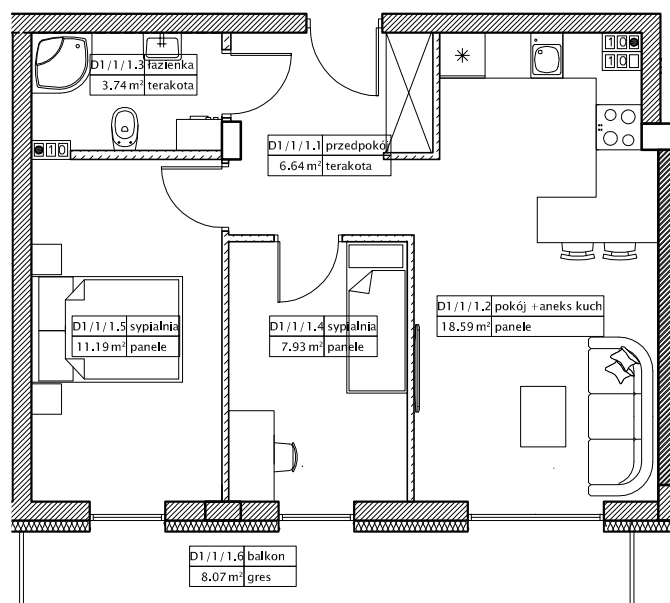

DĘBOWY PARK

D1/4/1

Podziałka podana z tolerancją +/-5%  
Aranżacja mieszkania ma charakter poglądowy

47,78m<sup>2</sup>