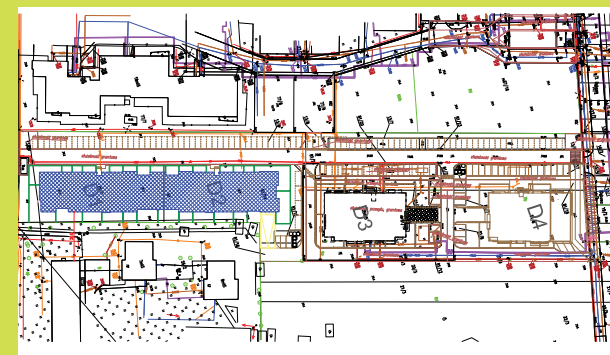

DĘBOWY PARK

D1/4/1

Podziałka podana z tolerancją +/-5%  
Aranżacja mieszkania ma charakter poglądowy

47,78m<sup>2</sup>