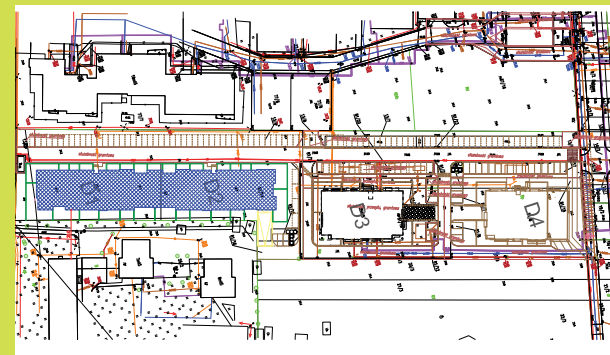

DĘBOWY PARK

D1/3/9

Podziałka podana z tolerancją +/-5%  
Aranżacja mieszkania ma charakter poglądowy

37,05m<sup>2</sup>