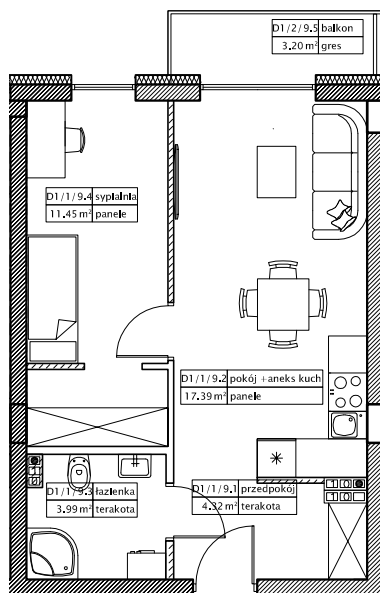

DĘBOWY PARK

D1/3/9

Podziałka podana z tolerancją +/-5%  
Aranżacja mieszkania ma charakter poglądowy

37,05m<sup>2</sup>