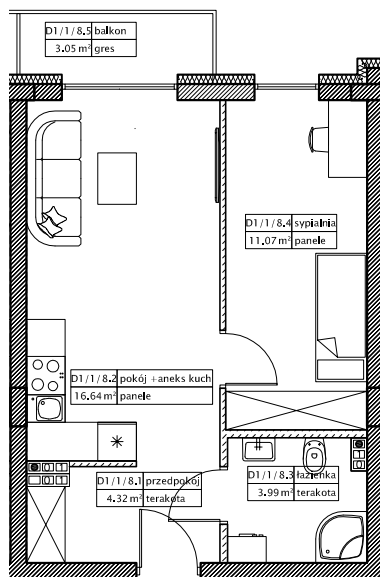

DĘBOWY PARK

D1/3/8

Podziałka podana z tolerancją +/-5%
Aranżacja mieszkania ma charakter poglądowy

35,80m²