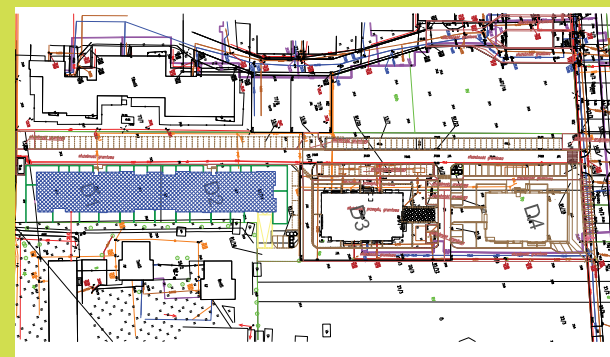

DĘBOWY PARK

D1/3/8

Podziałka podana z tolerancją +/-5%
Aranżacja mieszkania ma charakter poglądowy

35,80m²