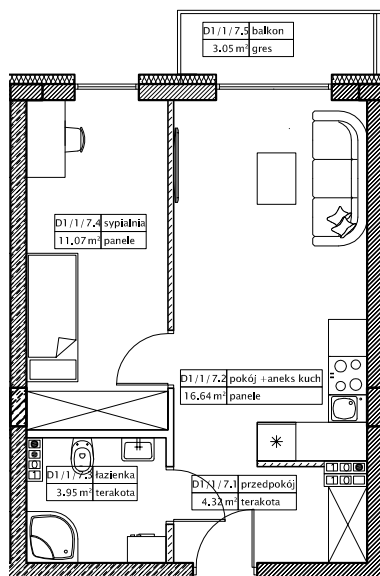

DĘBOWY PARK

D1/3/7

Podziałka podana z tolerancją +/-5%  
Aranżacja mieszkania ma charakter poglądowy

35,80m<sup>2</sup>