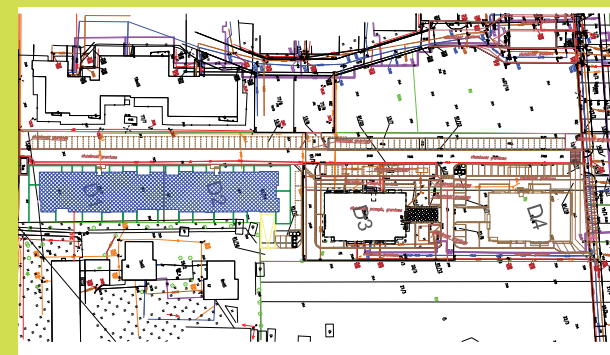

DĘBOWY PARK

D1/3/7

Podziałka podana z tolerancją +/-5%  
Aranżacja mieszkania ma charakter poglądowy

35,80m<sup>2</sup>