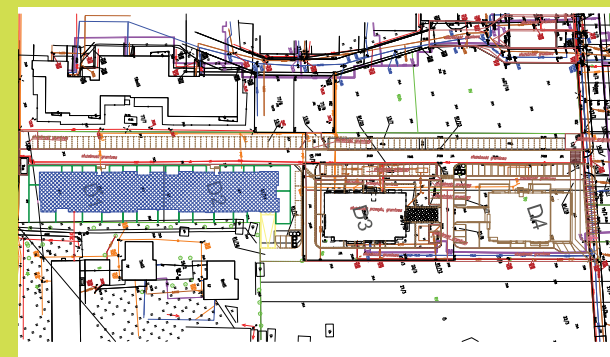

DĘBOWY PARK

D1/3/6

Podziałka podana z tolerancją +/-5%
Aranżacja mieszkania ma charakter poglądowy

35,80m²