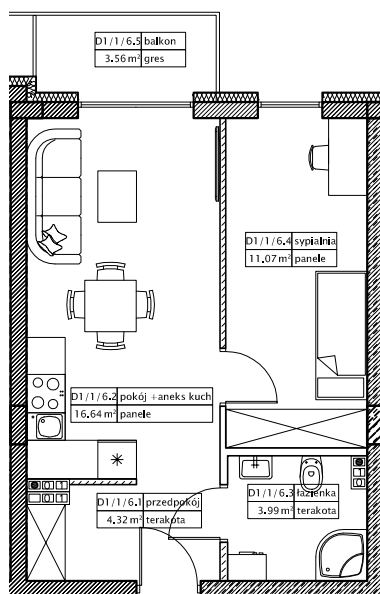

DĘBOWY PARK

D1/3/6

Podziałka podana z tolerancją +/-5%
Aranżacja mieszkania ma charakter poglądowy

35,80m²