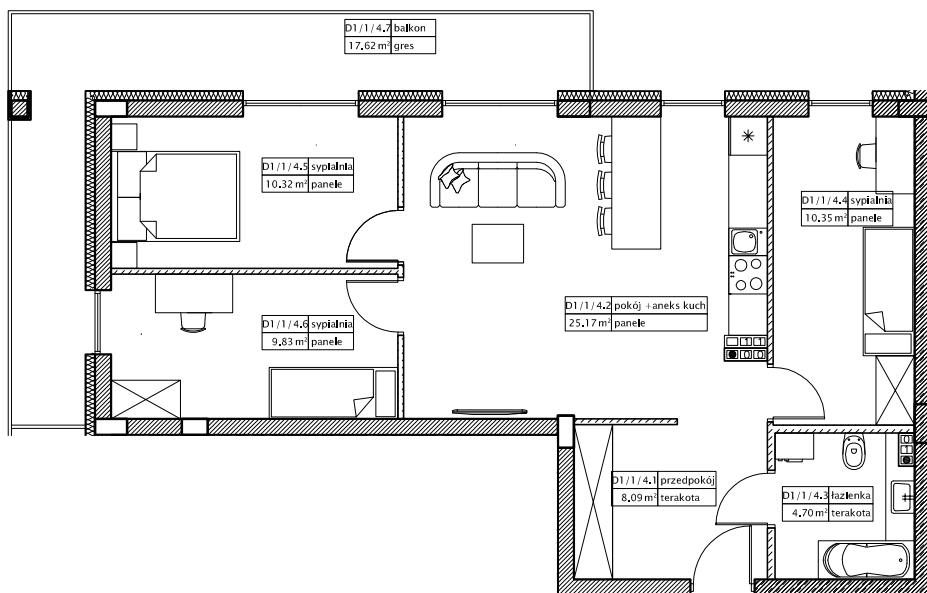

DĘBOWY PARK

D1/3/4

Podziałka podana z tolerancją +/-5%  
Aranżacja mieszkania ma charakter poglądowy

68,24m<sup>2</sup>