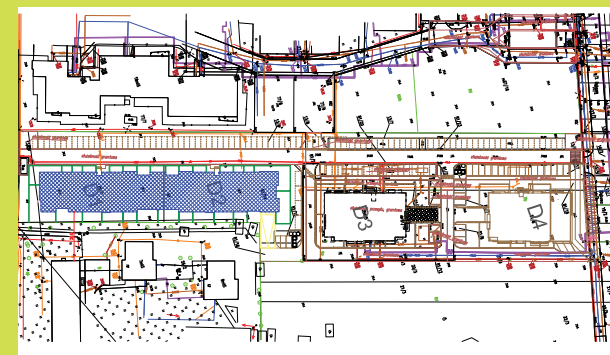

DĘBOWY PARK

D1/3/4

Podziałka podana z tolerancją +/-5%  
Aranżacja mieszkania ma charakter poglądowy

68,24m<sup>2</sup>