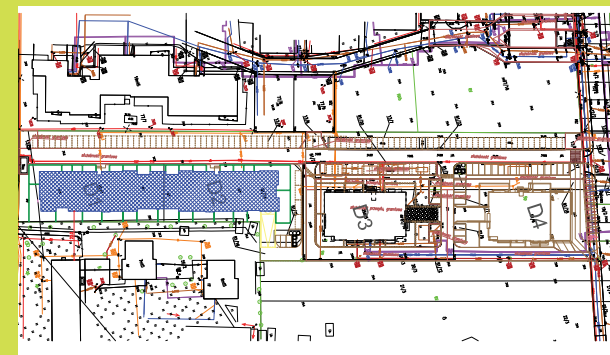

DĘBOWY PARK

D1/3/3

Podziałka podana z tolerancją +/-5%
Aranżacja mieszkania ma charakter poglądowy

68,50m²