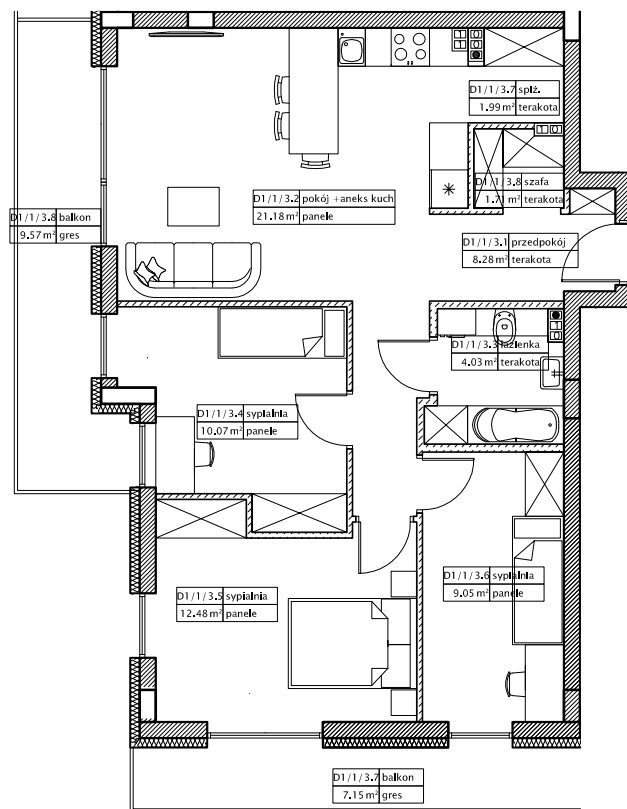

DĘBOWY PARK

D1/3/3

Podziałka podana z tolerancją +/-5%
Aranżacja mieszkania ma charakter poglądowy

68,50m²