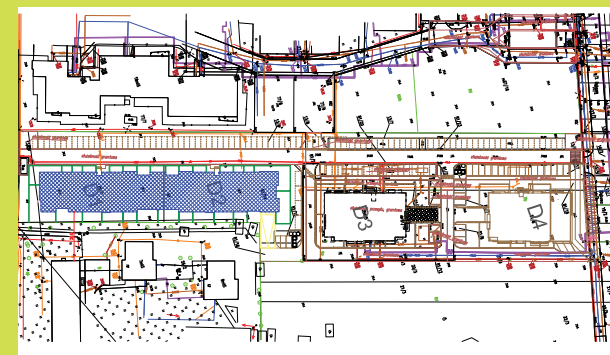

DĘBOWY PARK

D1/3/2

Podziałka podana z tolerancją +/-5%
Aranżacja mieszkania ma charakter poglądowy

45,49m²