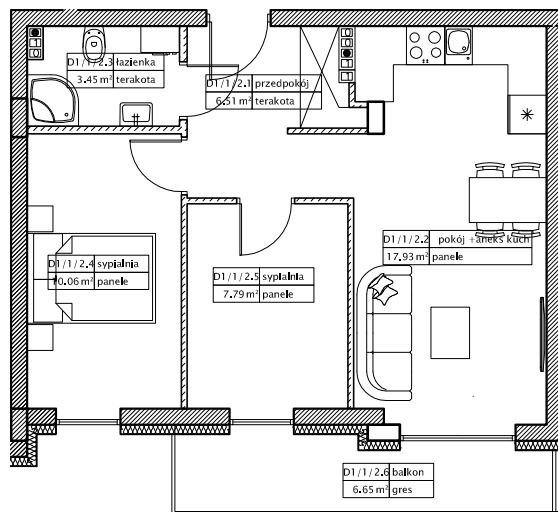

DĘBOWY PARK

D1/3/2

Podziałka podana z tolerancją +/-5%
Aranżacja mieszkania ma charakter poglądowy

45,49m²