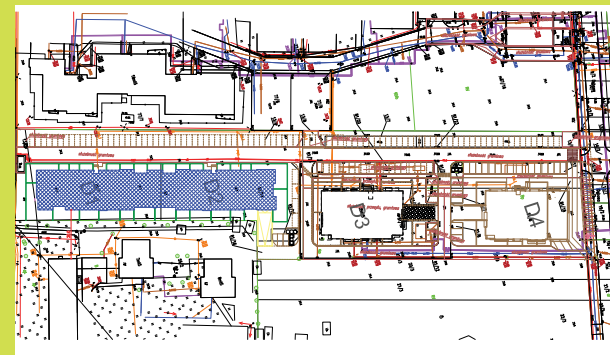

DĘBOWY PARK

D1/3/13

Podziałka podana z tolerancją +/-5%
Aranżacja mieszkania ma charakter poglądowy

27,40m²