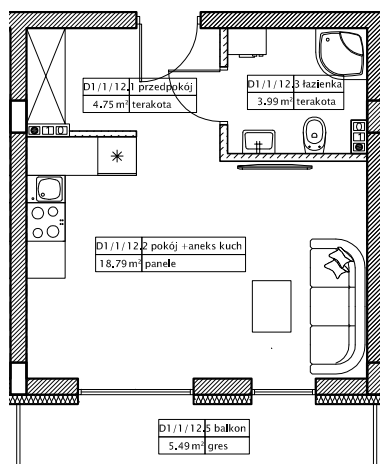

DĘBOWY PARK

D1/3/12

Podziałka podana z tolerancją +/-5%  
Aranżacja mieszkania ma charakter poglądowy

27,40m<sup>2</sup>