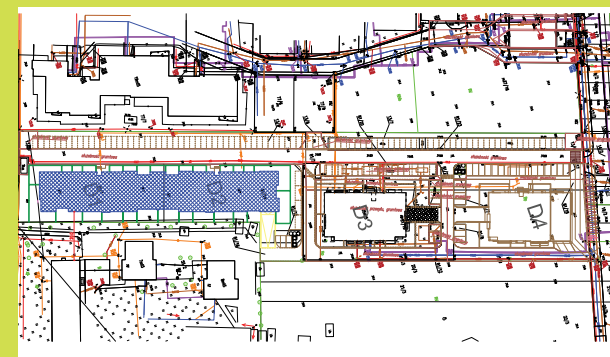

DĘBOWY PARK

D1/3/12

Podziałka podana z tolerancją +/-5%  
Aranżacja mieszkania ma charakter poglądowy

27,40m<sup>2</sup>