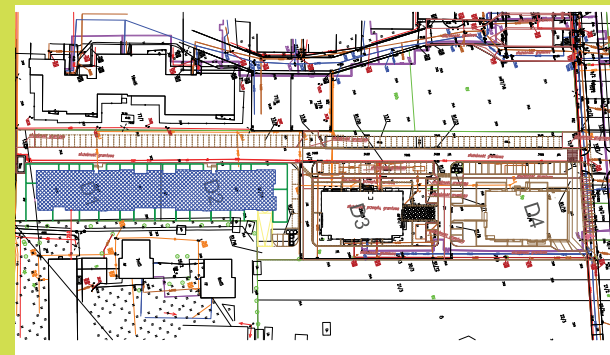

DĘBOWY PARK

D1/3/11

Podziałka podana z tolerancją +/-5%  
Aranżacja mieszkania ma charakter poglądowy

52,90m<sup>2</sup>