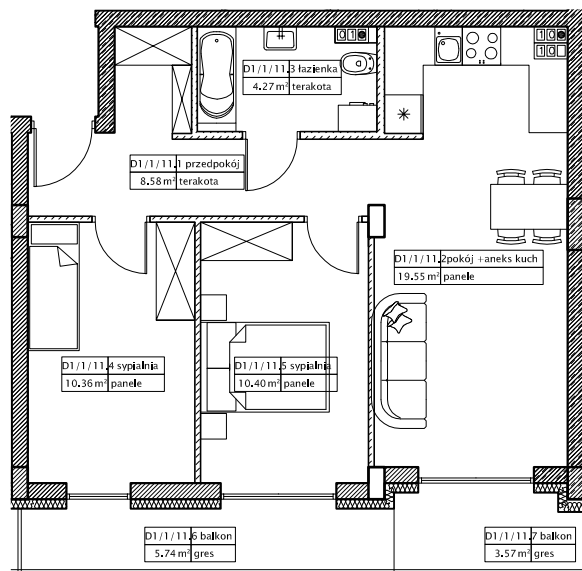

DĘBOWY PARK

D1/3/11

Podziałka podana z tolerancją +/-5%  
Aranżacja mieszkania ma charakter poglądowy

52,90m<sup>2</sup>