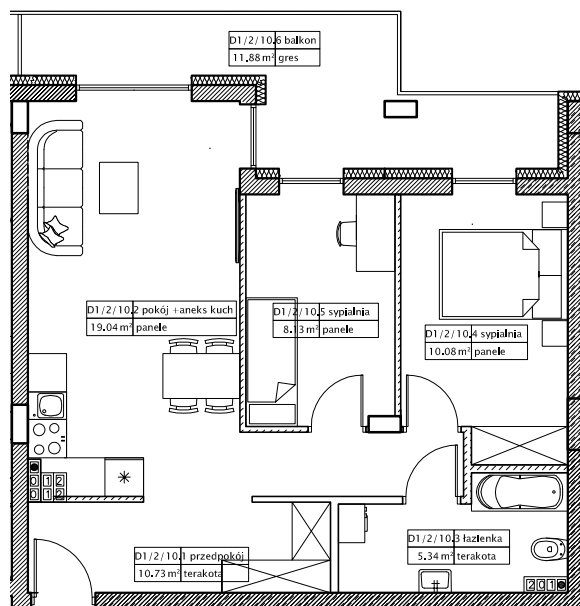

DĘBOWY PARK

D1/3/10

Podziałka podana z tolerancją +/-5%
Aranżacja mieszkania ma charakter poglądowy

53,19m²