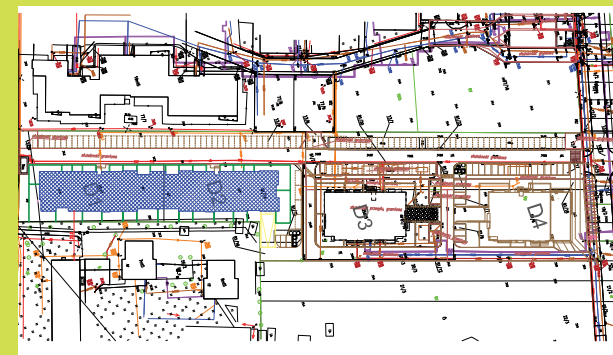

DĘBOWY PARK

D1/3/1

Podziałka podana z tolerancją +/-5%
Aranżacja mieszkania ma charakter poglądowy

47,88m²