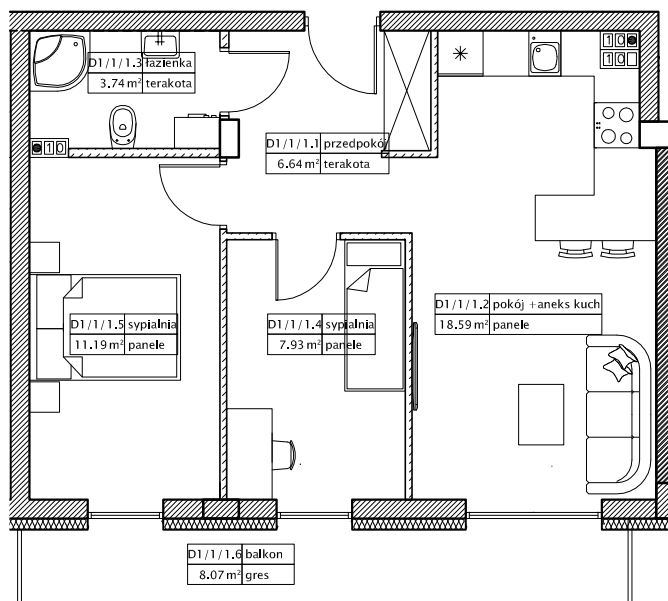

DĘBOWY PARK

D1/3/1

Podziałka podana z tolerancją +/-5%
Aranżacja mieszkania ma charakter poglądowy

47,88m²