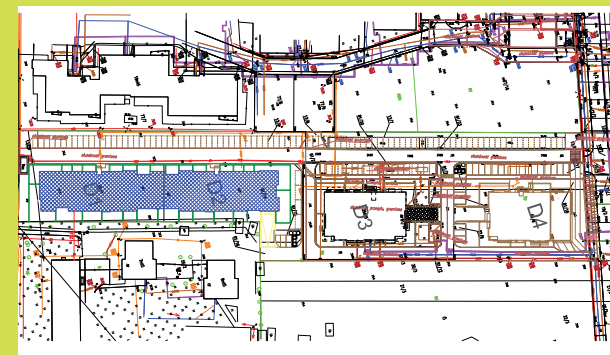

DĘBOWY PARK

D1/2/9

Podziałka podana z tolerancją +/-5%  
Aranżacja mieszkania ma charakter poglądowy

37,05m<sup>2</sup>