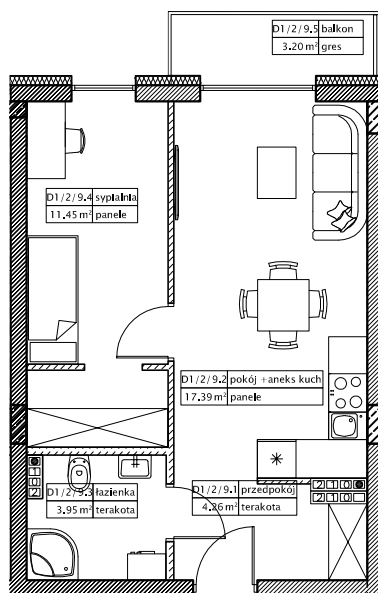

DĘBOWY PARK

D1/2/9

Podziałka podana z tolerancją +/-5%  
Aranżacja mieszkania ma charakter poglądowy

37,05m<sup>2</sup>