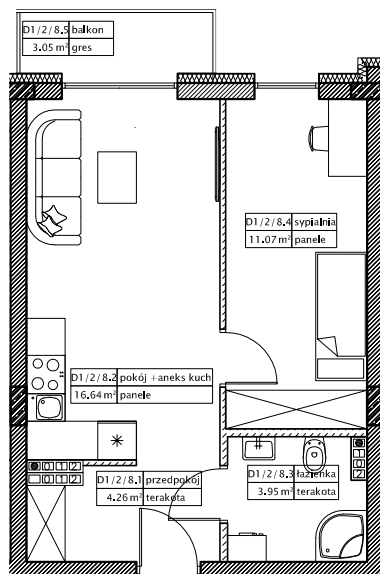

DĘBOWY PARK

D1/2/8

Podziałka podana z tolerancją +/-5%  
Aranżacja mieszkania ma charakter poglądowy

35,92m<sup>2</sup>