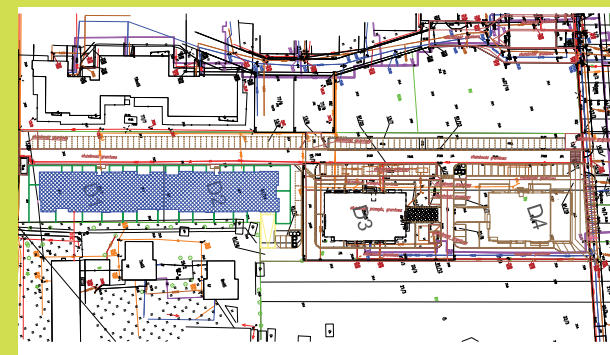

DĘBOWY PARK

D1/2/8

Podziałka podana z tolerancją +/-5%  
Aranżacja mieszkania ma charakter poglądowy

35,92m<sup>2</sup>